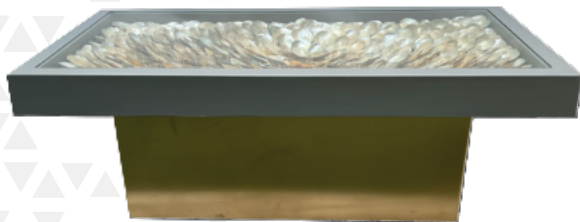

CENTER TABLE
Size: L 130 X W 70 X HT 45 CM